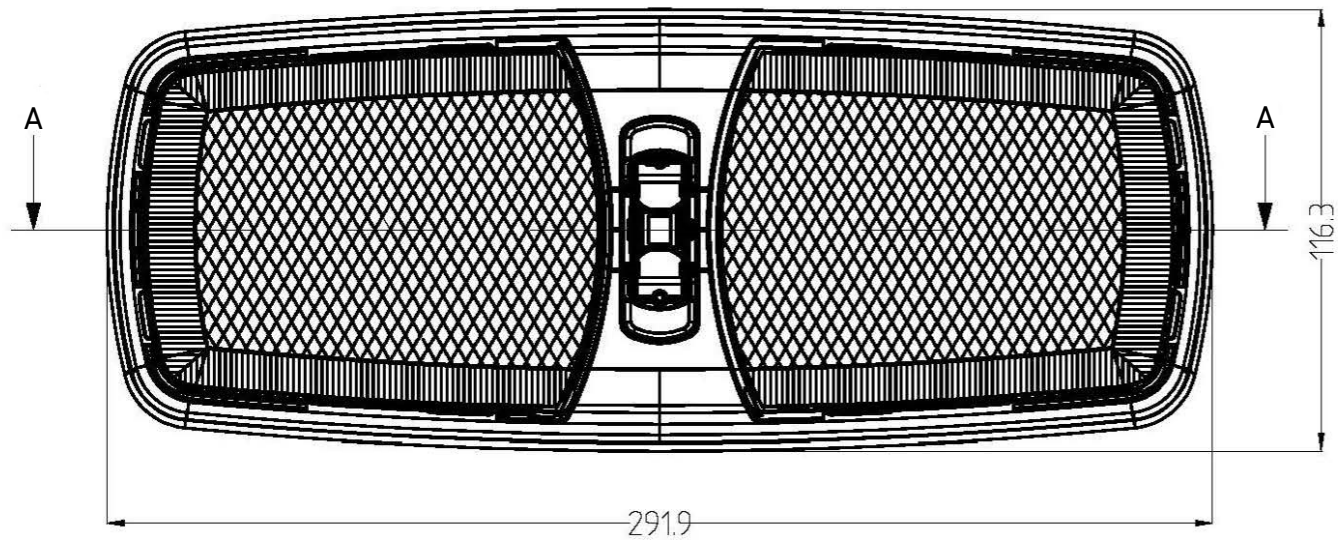

000 096 009

8	9	10
LABEL:	AXIS:	CONTENT DESCRIPTION:

SECTION A-A

EL-ICL98		STAGING:		SCALE:	
		B	1:1		
MATERIAL:	WEIGHT:	UNIT: mm			
		APPROVED:			
		DATE:			