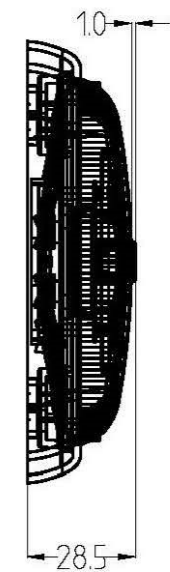

000 096 009

8	9	10
LABEL:	AXIS:	CONTENT DESCRIPTION:

SECTION A-A

EL-ICL98		STAGING:		SCALE:	
		B	1:1		
MATERIAL:	WEIGHT:	UNIT: mm			
		APPROVED:			
		DATE:			